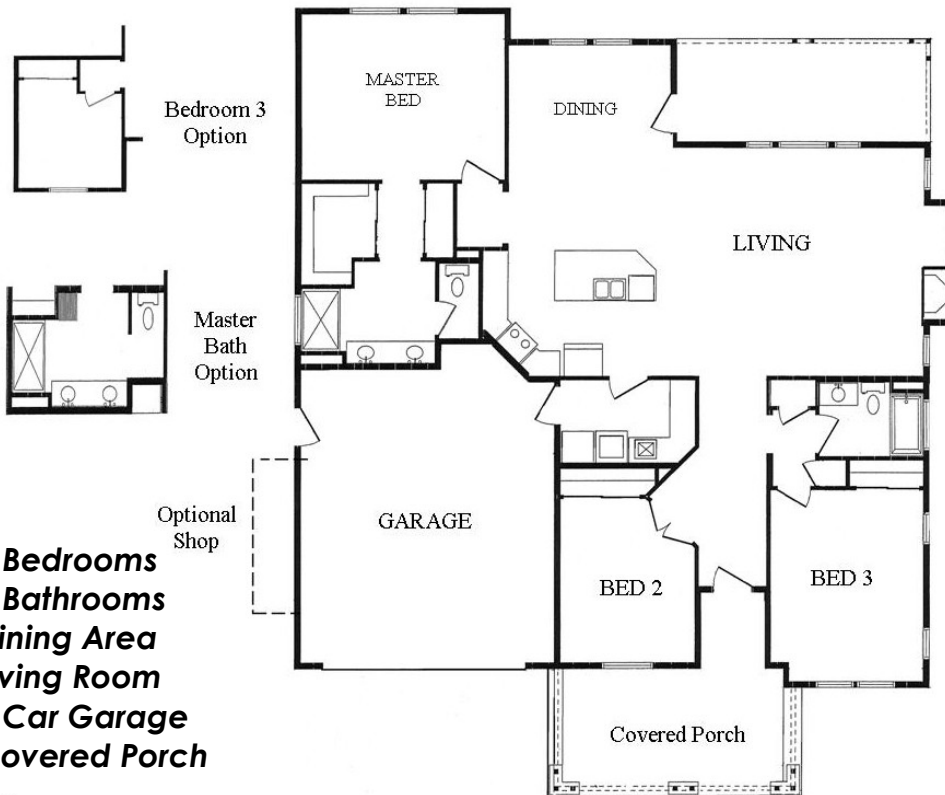

# The Cambridge

1,872 Sq. Ft.

- **3 Bedrooms**
- **2 Bathrooms**
- **Dining Area**
- **Living Room**
- **2 Car Garage**
- **Covered Porch**

  
**RON ASMUS**  
*Homes Inc*

**Marijo Bowe**  
**509-430-2242**